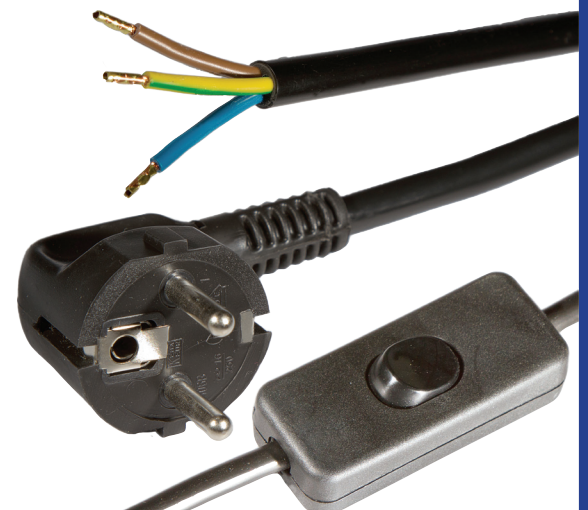

## Schutzkontakt-Zuleitung PVC

Artikel-Nr.	Länge	Farbe	VPE
<b>(1) Leitung H03VV-F 3G0.75 mm<sup>2</sup></b>			
2211 020	2,0 m	schwarz	1
2212 020	2,0 m	weiss	1
2211 030	3,0 m	schwarz	1
2212 030	3,0 m	weiss	1
<b>(1) Leitung H05VV-F 3G1.0 mm<sup>2</sup></b>			
2221 020	2,0 m	schwarz	1
2222 020	2,0 m	weiss	1
2221 030	3,0 m	schwarz	1
2222 030	3,0 m	weiss	1
2221 050	5,0 m	schwarz	1
2222 050	5,0 m	weiss	1
<b>(1) Leitung H05VV-F 3G1.5 mm<sup>2</sup></b>			
2231 020	2,0 m	schwarz	1
2232 020	2,0 m	weiss	1
2231 030	3,0 m	schwarz	1
2232 030	3,0 m	weiss	1
2231 050	5,0 m	schwarz	1
2232 050	5,0 m	weiss	1
<b>(2) Leitung H03VV-F 3G0.75 mm<sup>2</sup></b>			
2311 015	1,5 m	schwarz	1
2312 015	1,5 m	weiss	1
2311 020	2,0 m	schwarz	1
2312 020	2,0 m	weiss	1
<b>(2) Leitung H05VV-F 3G1.0 mm<sup>2</sup></b>			
2321 020	2,0 m	schwarz	1
2322 020	2,0 m	weiss	1
2321 030	3,0 m	schwarz	1
2322 030	3,0 m	weiss	1
<b>(3) Leitung H03VV-F 3G0.75 mm<sup>2</sup></b>			
1611 020	2,0 m	schwarz	1
1612 020	2,0 m	weiss	1
<b>Weitere Längen und Farben auf Anfrage!</b>			

Verpackung: Polybeutel

- 1) M06B Schutzkontakt-Winkelstecker, 16A/250V~  
2) 30 mm abgemantelt mit Aderendhülsen

1)

- 1) M01B Schutzkontakt-Zentralstecker, 16A/250V~  
2) 30 mm abgemantelt mit Aderendhülsen

2)

- 1) M06B Schutzkontakt-Winkelstecker, 16A/250V~  
2) 30 mm abgemantelt mit Aderendhülsen  
einpoliger Zwischenschalter ca. 50 cm ab Ende

3)

## Schutzkontakt-Zuleitung Neopren

Artikel-Nr.	Länge	Farbe	VPE
<b>Leitung H05RN-F 3G0.75 mm<sup>2</sup></b>			
2511 020	2,0 m	schwarz	1
2511 030	3,0 m	schwarz	1
2511 050	5,0 m	schwarz	1
<b>Leitung H07RN-F 3G1.0 mm<sup>2</sup></b>			
2521 020	2,0 m	schwarz	1
2521 030	3,0 m	schwarz	1
2521 050	5,0 m	schwarz	1
<b>Leitung H07RN-F 3G1.5 mm<sup>2</sup></b>			
2531 020	2,0 m	schwarz	1
2531 030	3,0 m	schwarz	1
2531 050	5,0 m	schwarz	1
<b>Leitung H07RN-F 3G2.5 mm<sup>2</sup></b>			
2541 030	3,0 m	schwarz	1
2541 050	5,0 m	schwarz	1
Weitere Längen auf Anfrage!			