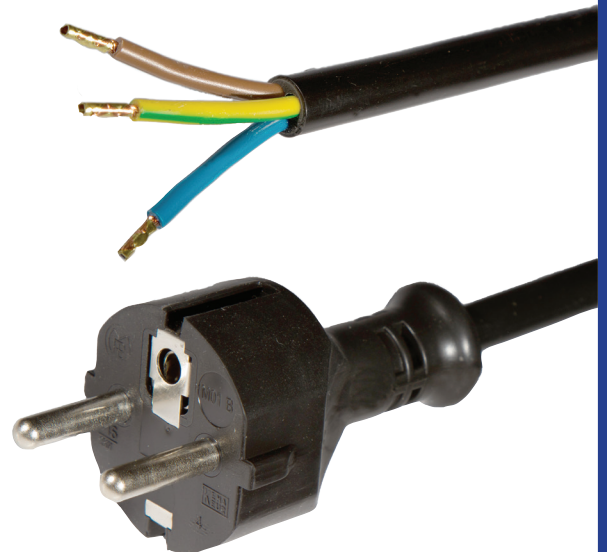

## Schutzkontakt-Zuleitung PVC

Artikel-Nr.	Länge	Farbe	VPE
<b>(1) Leitung H03VV-F 3G0.75 mm<sup>2</sup></b>			
2211 020	2,0 m	schwarz	1
2212 020	2,0 m	weiss	1
2211 030	3,0 m	schwarz	1
2212 030	3,0 m	weiss	1
<b>(1) Leitung H05VV-F 3G1.0 mm<sup>2</sup></b>			
2221 020	2,0 m	schwarz	1
2222 020	2,0 m	weiss	1
2221 030	3,0 m	schwarz	1
2222 030	3,0 m	weiss	1
2221 050	5,0 m	schwarz	1
2222 050	5,0 m	weiss	1
<b>(1) Leitung H05VV-F 3G1.5 mm<sup>2</sup></b>			
2231 020	2,0 m	schwarz	1
2232 020	2,0 m	weiss	1
2231 030	3,0 m	schwarz	1
2232 030	3,0 m	weiss	1
2231 050	5,0 m	schwarz	1
2232 050	5,0 m	weiss	1
<b>(2) Leitung H03VV-F 3G0.75 mm<sup>2</sup></b>			
2311 015	1,5 m	schwarz	1
2312 015	1,5 m	weiss	1
2311 020	2,0 m	schwarz	1
2312 020	2,0 m	weiss	1
<b>(2) Leitung H05VV-F 3G1.0 mm<sup>2</sup></b>			
2321 020	2,0 m	schwarz	1
2322 020	2,0 m	weiss	1
2321 030	3,0 m	schwarz	1
2322 030	3,0 m	weiss	1
<b>(3) Leitung H03VV-F 3G0.75 mm<sup>2</sup></b>			
1611 020	2,0 m	schwarz	1
1612 020	2,0 m	weiss	1
<b>Weitere Längen und Farben auf Anfrage!</b>			

Verpackung: Polybeutel

- 1) M06B Schutzkontakt-Winkelstecker, 16A/250V~  
2) 30 mm abgemantelt mit Aderendhülsen

1)

- 1) M01B Schutzkontakt-Zentralstecker, 16A/250V~  
2) 30 mm abgemantelt mit Aderendhülsen

2)

- 1) M06B Schutzkontakt-Winkelstecker, 16A/250V~  
2) 30 mm abgemantelt mit Aderendhülsen  
einpoliger Zwischenschalter ca. 50 cm ab Ende

3)

## Schutzkontakt-Zuleitung Neopren

Artikel-Nr.	Länge	Farbe	VPE
<b>Leitung H05RN-F 3G0.75 mm<sup>2</sup></b>			
2511 020	2,0 m	schwarz	1
2511 030	3,0 m	schwarz	1
2511 050	5,0 m	schwarz	1
<b>Leitung H07RN-F 3G1.0 mm<sup>2</sup></b>			
2521 020	2,0 m	schwarz	1
2521 030	3,0 m	schwarz	1
2521 050	5,0 m	schwarz	1
<b>Leitung H07RN-F 3G1.5 mm<sup>2</sup></b>			
2531 020	2,0 m	schwarz	1
2531 030	3,0 m	schwarz	1
2531 050	5,0 m	schwarz	1
<b>Leitung H07RN-F 3G2.5 mm<sup>2</sup></b>			
2541 030	3,0 m	schwarz	1
2541 050	5,0 m	schwarz	1
Weitere Längen auf Anfrage!			