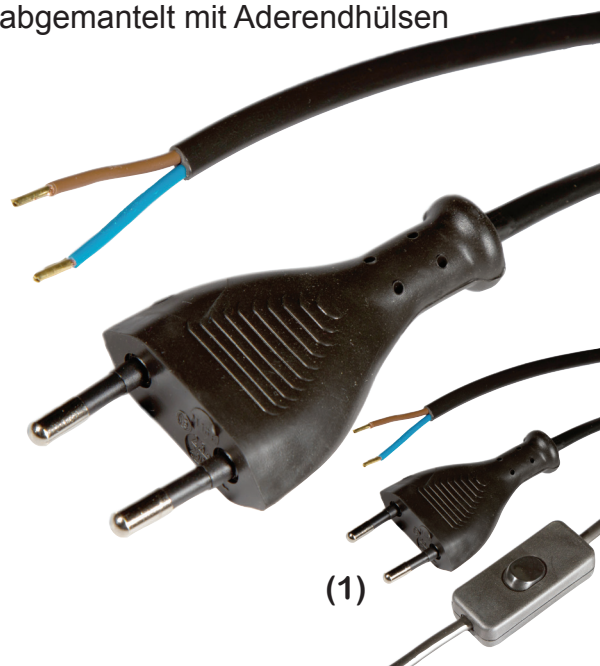

**PROFI** Line

- 1) K6A-5 Konturen-Zentralstecker, 16A/250V~
- 2) 30 mm abgemantelt mit Aderendhülsen

- 1) K6A-5 Konturen-Zentralstecker, 16A/250V~
- 2) 30 mm abgemantelt mit Aderendhülsen

- 1) M10E Euroflachstecker, 2,5A/250V~
- 2) 30 mm abgemantelt mit Aderendhülsen